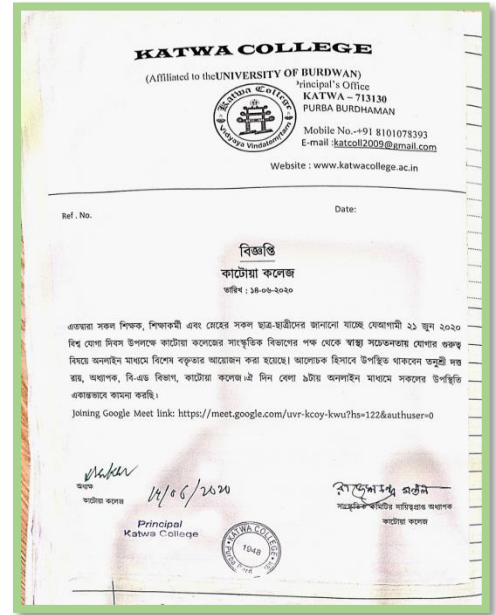

Mobile: +918101078393

॥ विद्यया विन्दतेऽमृतम् ॥

No: 16 International Yoga Day

Permission Letter

Notice/Circular

[Signature]
01/10/2024

Signature of the IQAC Coordinator

**Coordinator
IQAC
Katwa College**