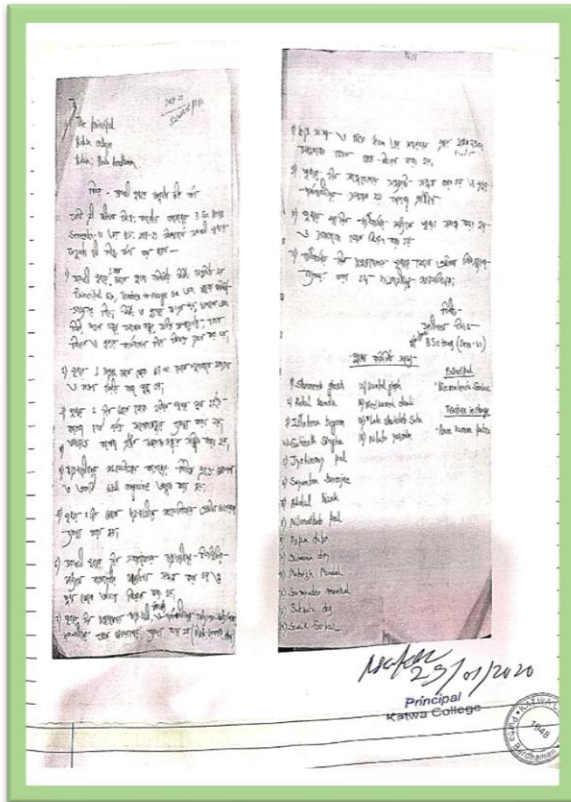

KATWA COLLEGE

(Affiliated to the University of Burdwan)

Principal's Office,

P.O.: Katwa, Dist.: Purba Bardhaman, West Bengal, PIN: 713130, India.

Mobile: +918101078393

॥ विद्यया विन्दतेऽमृतम् ॥

Resolution

Attendances

কারিগত কর্মসূচি
বিষয় : নব্বইতম শ্রেণির
কারিগত কর্মসূচি স্থল পরিদর্শন
তারিখ : ২৯.০১.২০২০

SLNO	NAME	DEPARTMENT	SEN	SIGNATURE
১	Mintu Matabbar	Bengali Hons		Mintu Matabbar
২	Prasenjit Mejunder	Bengali Hons		Prasenjit Mejunder
৩	Lipa Kirtanika	Bengali Hons		Lipa Kirtanika
৪	Ankita Mazumder	Bengali Hons		Ankita Mazumder
৫	Sayani Halder	Bengali Hons		Sayani Halder
৬	Munsiara Khatun	Bengali Hons		Munsiara Khatun
৭	Soumi Ghosh	Bengali Hons		Soumi Ghosh
৮	Soma Ghosh	Bengali		Soma Ghosh
৯	Dipti Maahi	Bengali Hons		Dipti Maahi
১০	Souran matabbar	Bengali Hons		Souran Matabbar
১১	Kantik Majhi	Bengali Hons		Kantik Majhi
১২	Himadri Das	Bengali Hons		Himadri Das
১৩	Ayaz Ghosh	Bengali Hons		Ayaz Ghosh
১৪	Supriti Rano	Bengali Hons		Supriti Rano
১৫	Tabasumessa Khatun	Bengali Hons		Tabasumessa Khatun
১৬	Rintu Ghosh	Bengali Hons		Rintu Ghosh
১৭	Sombad Saha	Bengali Hons		Sombad Saha
১৮	Hemanta Pandit	Bengali		Hemanta Pandit
১৯	Subhajit Biswas	Philosophy		Subhajit Biswas

Principal
Katwa College

[Signature]
01/10/2024

Signature of the IQAC Coordinator

**Coordinator
IQAC
Katwa College**

[Signature]
01/10/2024

Signature of the Principal

**Principal
Katwa College**