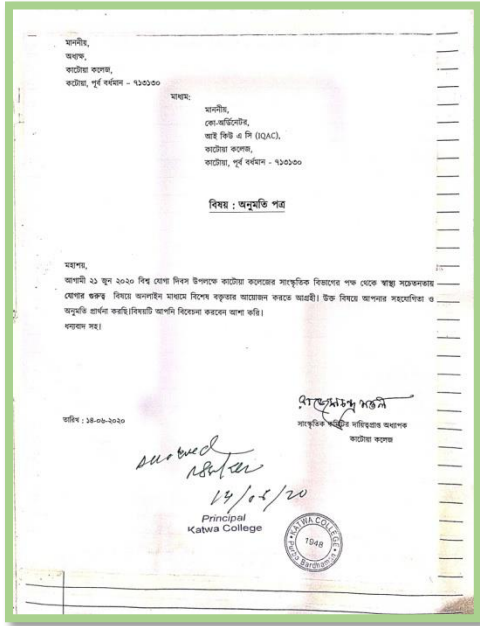

KATWA COLLEGE

(Affiliated to the University of Burdwan)

Principal's Office,

P.O.: Katwa, Dist.: Purba Bardhaman, West Bengal, PIN: 713130, India.

Mobile: +918101078393

॥ विद्यया विन्दतेऽमृतम् ॥

No: 16 International Yoga Day

Permission Letter