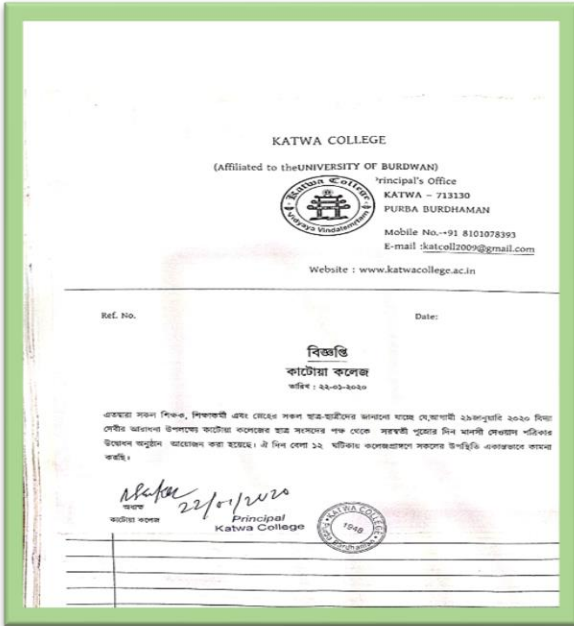

KATWA COLLEGE

(Affiliated to the University of Burdwan)

Principal's Office,

P.O.: Katwa, Dist.: Purba Bardhaman, West Bengal, PIN: 713130, India.

Mobile: +918101078393

॥ विद्यया विन्दतेऽमृतम् ॥

No: 11 B Manasi Wall Magazine

Notice/ Circular

Photos/ Schedule

[Signature]
01/10/2024

Signature of the IQAC Coordinator

**Coordinator
IQAC
Katwa College**

[Signature]
01/10/2024

Signature of the Principal

**Principal
Katwa College**