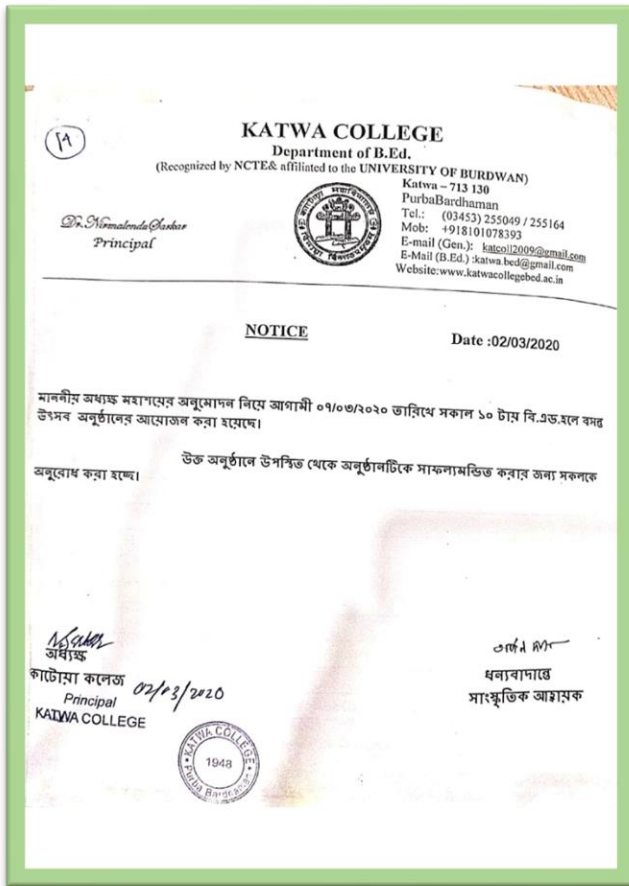

KATWA COLLEGE

(Affiliated to the University of Burdwan)

Principal's Office,

P.O.: Katwa, Dist.: Purba Bardhaman, West Bengal, PIN: 713130, India.

Mobile: +918101078393

॥ विद्यया विन्दतेऽमृतम् ॥

No: 13

Basanta Utsab Celebration

Notice / Circular

Permission Letter

[Signature]
01/10/2024

Signature of the IQAC Coordinator

Coordinator
IQAC
Katwa College

[Signature]
01/10/2024

Signature of the Principal

Principal
Katwa College