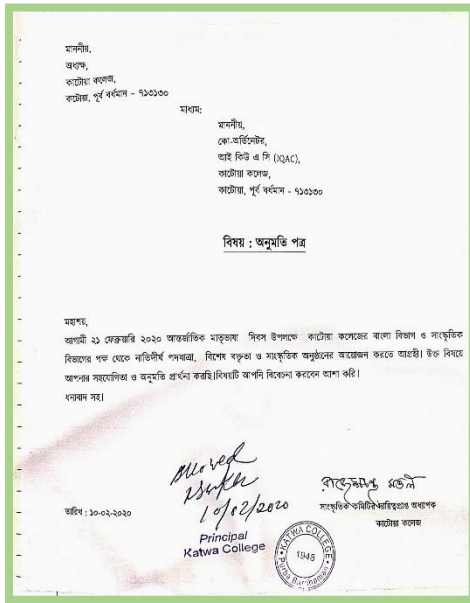

KATWA COLLEGE

(Affiliated to the University of Burdwan)

Principal's Office,

P.O.: Katwa, Dist.: Purba Bardhaman, West Bengal, PIN: 713130, India.

Mobile: +918101078393

॥ विद्यया विन्दतेऽमृतम् ॥

No: 12 A International Mothers Language Day

Permission Letter

Notice/ Circular

Schedule

[Signature]
01/10/2024

Signature of the IQAC Coordinator

**Coordinator
IQAC
Katwa College**

[Signature]
01/10/2024

Signature of the Principal

**Principal
Katwa College**