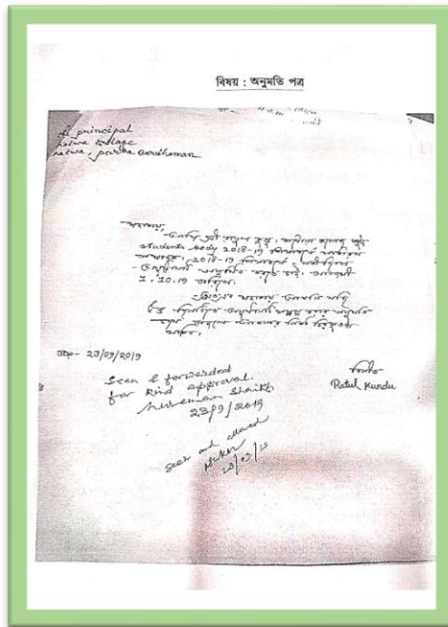

KATWA COLLEGE

(Affiliated to the University of Burdwan)

Principal's Office,

P.O.: Katwa, Dist.: Purba Bardhaman, West Bengal, PIN: 713130, India.

Mobile: +918101078393

॥ विद्यया विन्दतेऽमृतम् ॥

No: 6 Nabi Dibas Celebration

Permission Letter

Notice/ Circular

[Signature]
01/10/2024

Signature of the IQAC Coordinator

**Coordinator
IQAC
Katwa College**

[Signature]
01/10/2024

Signature of the Principal

**Principal
Katwa College**