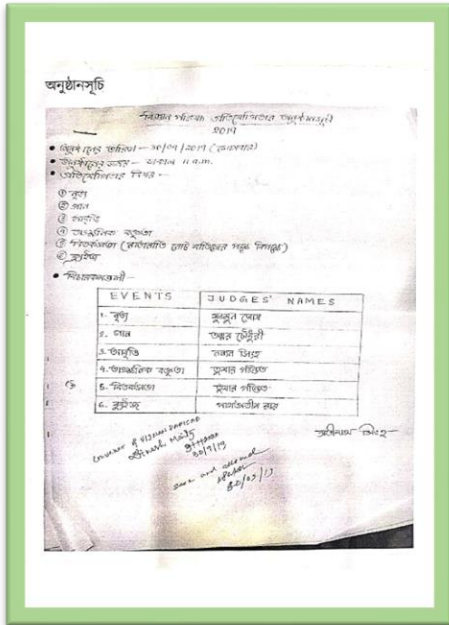

KATWA COLLEGE

(Affiliated to the University of Burdwan)

Principal's Office,

P.O.: Katwa, Dist.: Purba Bardhaman, West Bengal, PIN: 713130, India.

Mobile: +918101078393

॥ विद्यया विन्दतेऽमृतम् ॥

Schedule

Report

[Signature]
01/10/2024

Signature of the IQAC Coordinator

**Coordinator
IQAC
Katwa College**

[Signature]
01/10/2024

Signature of the Principal

**Principal
Katwa College**