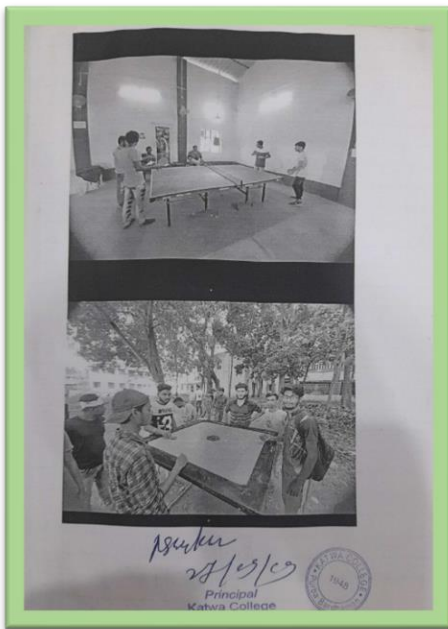

KATWA COLLEGE

(Affiliated to the University of Burdwan)

Principal's Office,

P.O.: Katwa, Dist.: Purba Bardhaman, West Bengal, PIN: 713130, India.

Mobile: +918101078393

॥ विद्यया विन्दतेऽमृतम् ॥

Photos

Attendance

31

कॉलेज क्वार्टर
विषय : क्वार्टर क्वार्टर क्वार्टर
कॉलेज क्वार्टर - क्वार्टर - क्वार्टर
कॉलेज : 26/09/2019 से 27/09/2019

SL.NO	NAME	DEPARTMENT	SIGNATURE
16	Olivia Mukherjee	English (English)	Olivia Mukherjee
17	Surata Mondal	Bengali (Bengali)	Surata Mondal
18	Monisha Chatterjee	Bengali (Bengali)	Monisha Chatterjee
19	Sutapa Mondal	Bengali (Bengali)	Sutapa Mondal
20	Sutapa Mondal	Bengali (Bengali)	Sutapa Mondal
21	Tapati Laha	Bengali (Bengali)	Tapati Laha
22	Amrita Saha	English (English)	Amrita Saha
23	Amrita Mondal	English (English)	Amrita Mondal
24	Divyansu Saha	South Indian	Divyansu Saha
25	Manika Debbarth	South Indian	Manika Debbarth
26	Harshita Saha	Bengali (Bengali)	Harshita Saha
27	Agni Biswas	Physics (Physics)	Agni Biswas
28	Pranava Das	Bio-Chemistry (Bio-Chemistry)	Pranava Das
29	Sudip Das	Bio-Chemistry (Bio-Chemistry)	Sudip Das
30	Satish Singh	Bio-Chemistry (Bio-Chemistry)	Satish Singh
31	Arshad Fay	Physiology (Physiology)	Arshad Fay

Principal
Katwa College

[Signature]
01/10/2024

Signature of the IQAC Coordinator

**Coordinator
IQAC
Katwa College**

[Signature]
01/10/2024

Signature of the Principal

**Principal
Katwa College**