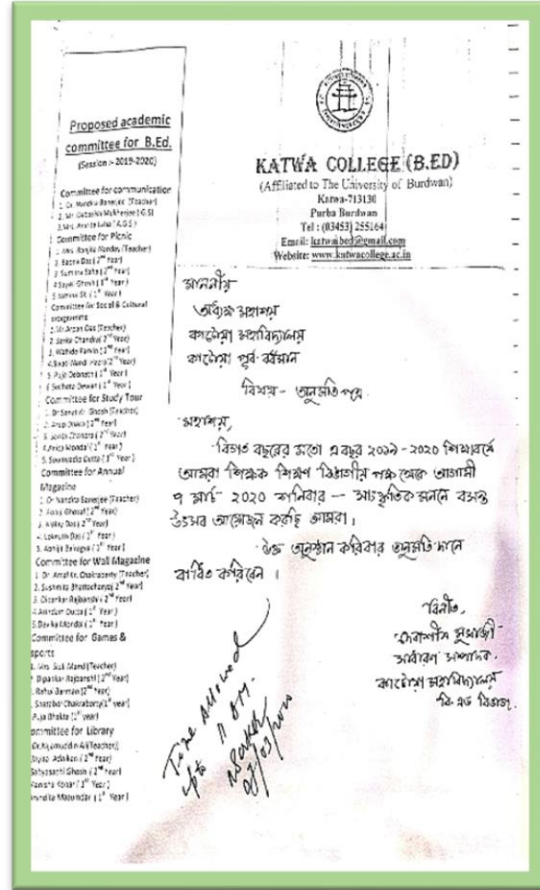

KATWA COLLEGE

(Affiliated to the University of Burdwan)

Principal's Office,

P.O.: Katwa, Dist.: Purba Bardhaman, West Bengal, PIN: 713130, India.

Mobile: +918101078393

॥ विद्यया विन्दतेऽमृतम् ॥

No: 13

Basanta Utsab Celebration

Notice / Circular

Permission Letter

[Signature]
01/10/2024

Signature of the IQAC Coordinator

Coordinator
IQAC
Katwa College

[Signature]
01/10/2024

Signature of the Principal

Principal
Katwa College