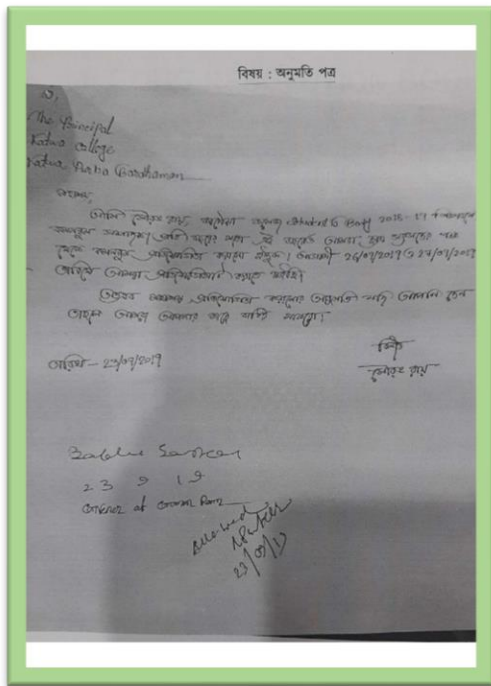

KATWA COLLEGE

(Affiliated to the University of Burdwan)

Principal's Office,

P.O.: Katwa, Dist.: Purba Bardhaman, West Bengal, PIN: 713130, India.

Mobile: +918101078393

॥ विद्यया विन्दतेऽमृतम् ॥

No: 4 Common Room Competition

Permission Letter